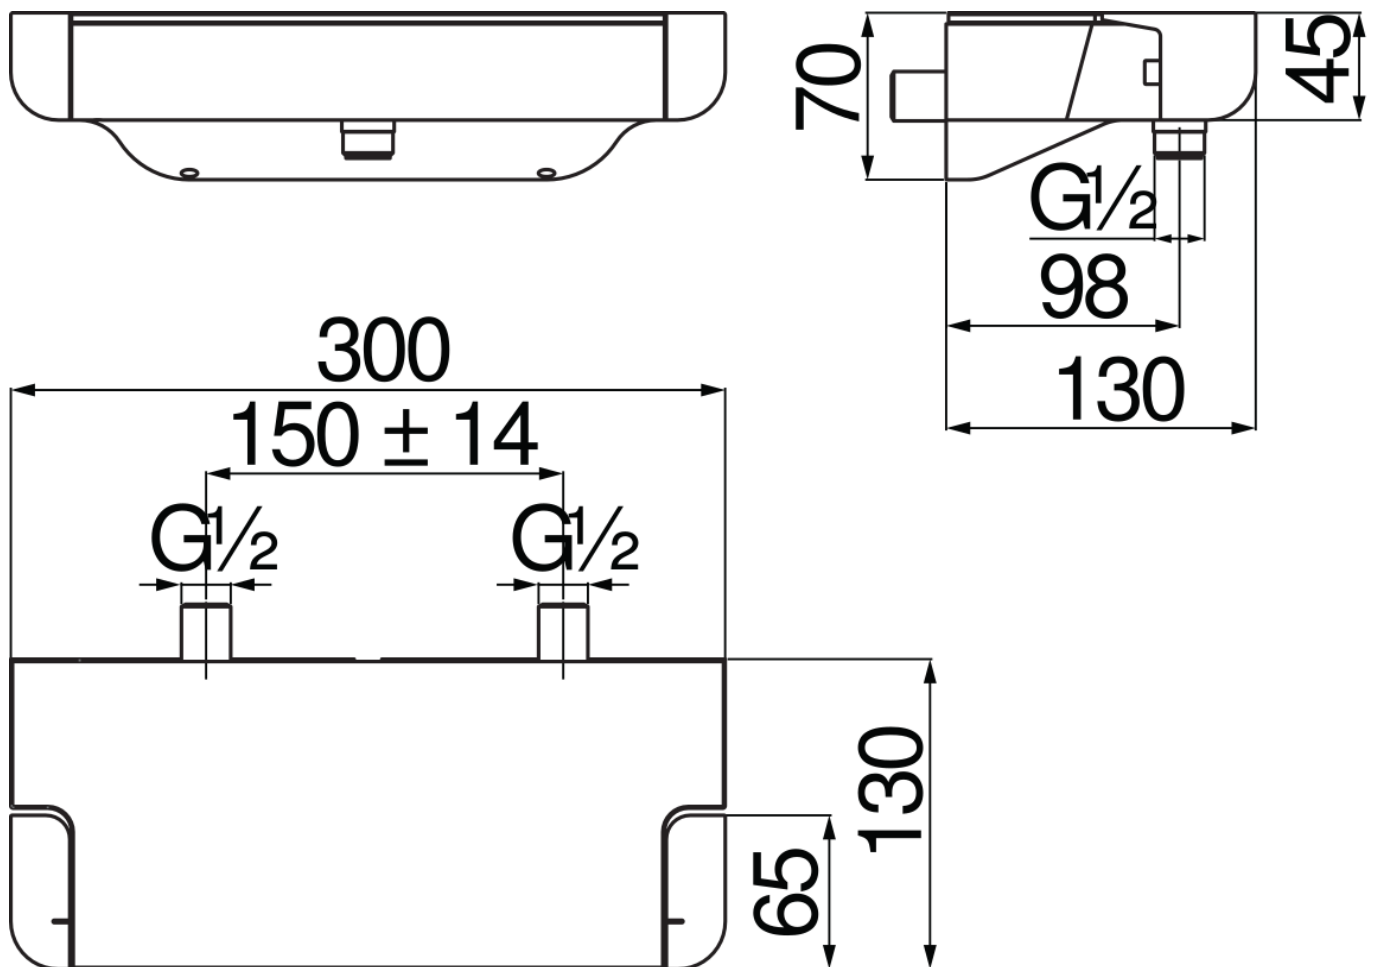

SPECIFICHE

Termostatico esterno

Chrome and black glass

Blocco di sicurezza 38° C

Piano mensola in vetro

Uscita ø 1/2"

Filtri di ricambio cartuccia inclusi nella confezione

Imballo: 37 x 22 x 8,5 cm / 0,006919 m³ / 6,099 kg

DIAGRAMMA DI PORTATA: ACQUA CALDA/FREDDA

DIAGRAMMA DI PORTATA: ACQUA MISCELATA