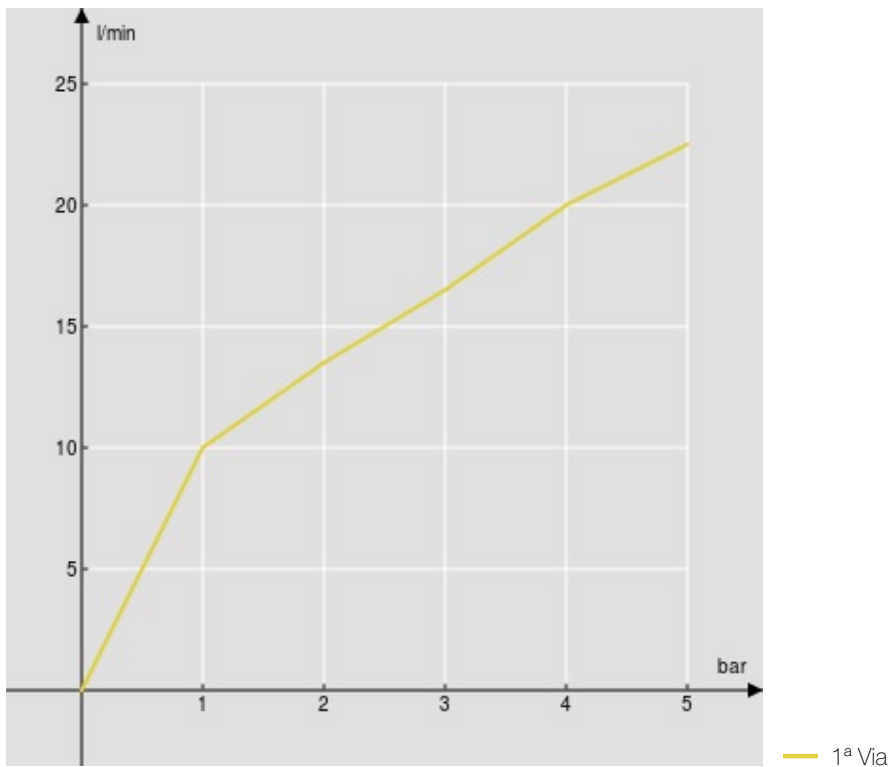

SPECIFICHE

Termostatico esterno

Chrome and black glass

Blocco di sicurezza 38° C

Piano mensola in vetro

Uscita ø 1/2"

Filtri di ricambio cartuccia inclusi nella confezione

Imballo: 37 x 22 x 8,5 cm / 0,006919 m³ / 6,099 kg

DIAGRAMMA DI PORTATA: ACQUA CALDA/FREDDA

DIAGRAMMA DI PORTATA: ACQUA MISCELATA